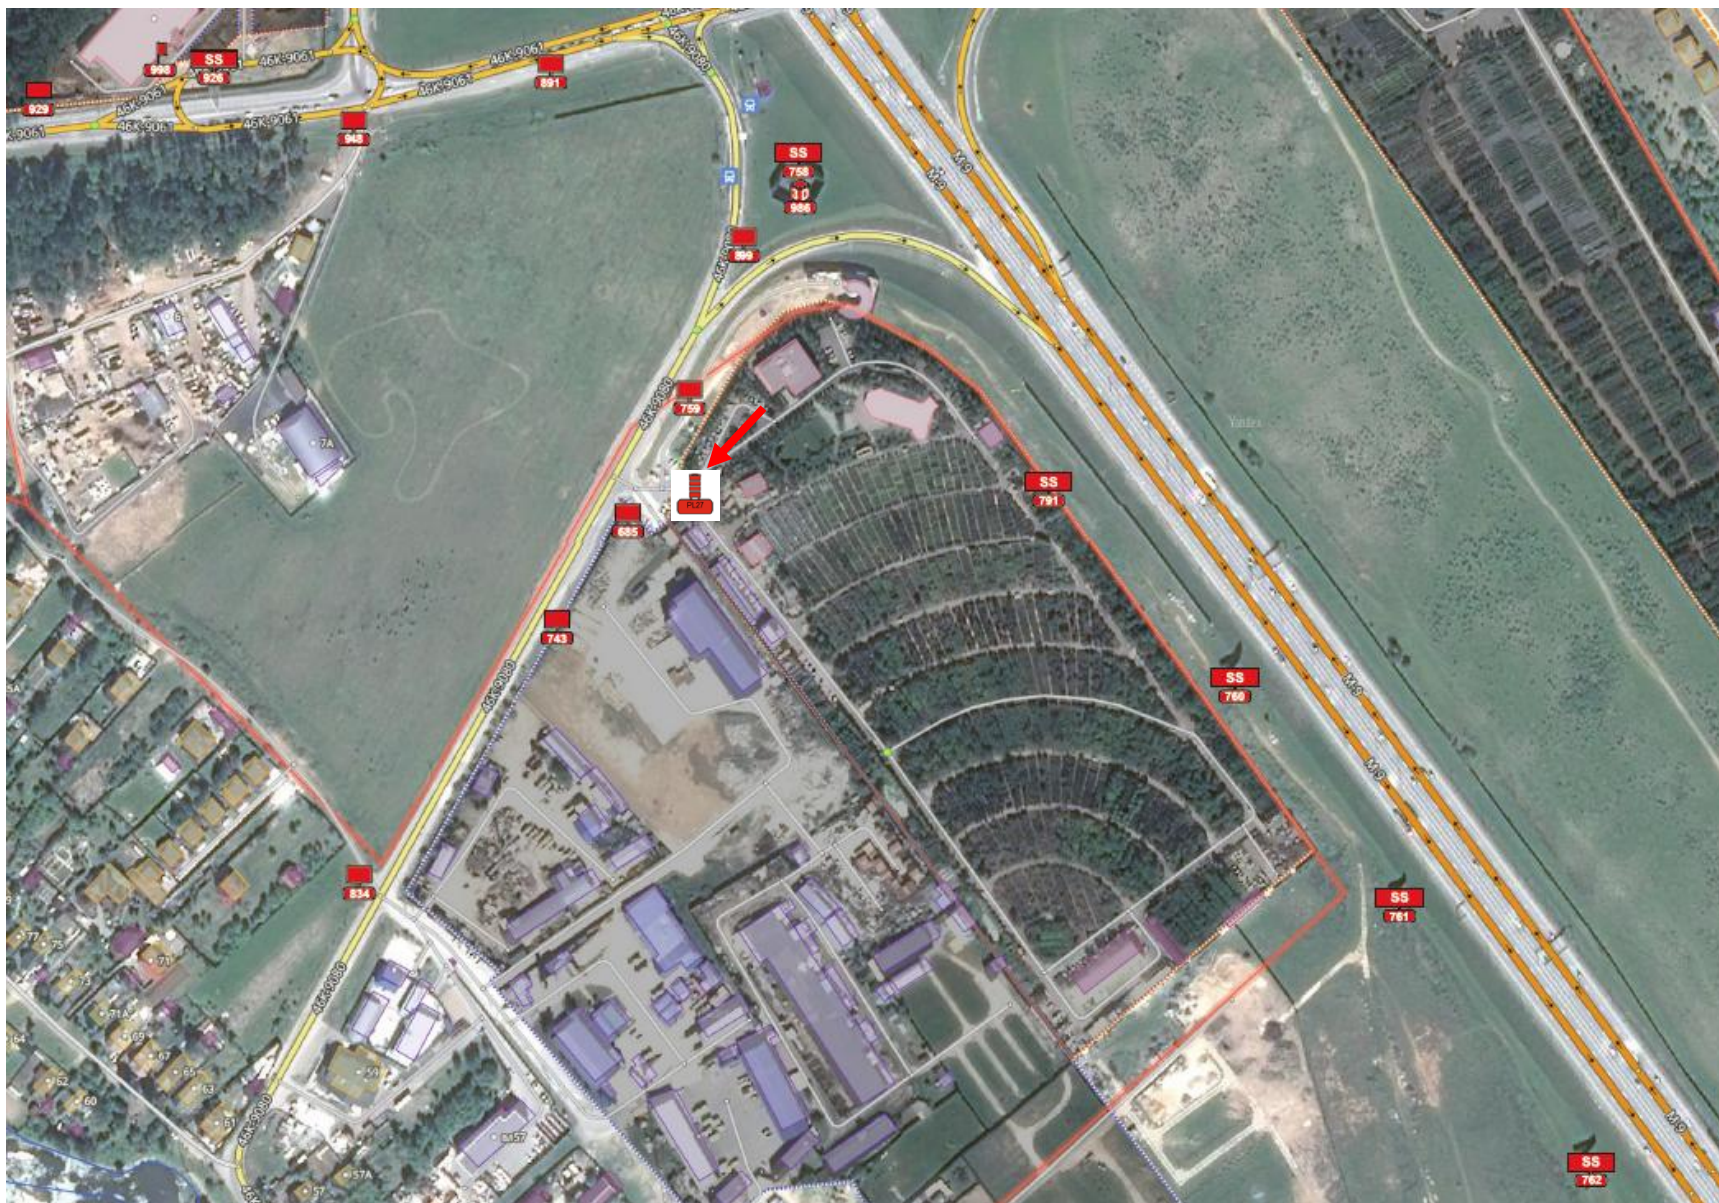

КВАРТАЛ

077/1

ФОТОМАТЕРИАЛЫ РЕКЛАМНЫХ КОНСТРУКЦИЙ
ГОРОДСКОЙ ОКРУГ ИСТРА МОСКОВСКОЙ ОБЛАСТИ

Московская область, г.о. Истра,
а/д ММК-Красновидово-Аносино-П.Слобода, 1 км + 700 м, слева

сторона А

сторона Б

СХЕМА РАЗМЕЩЕНИЯ РЕКЛАМНЫХ КОНСТРУКЦИЙ НА ТЕРРИТОРИИ ГОРОДСКОГО ОКРУГА ИСТРА