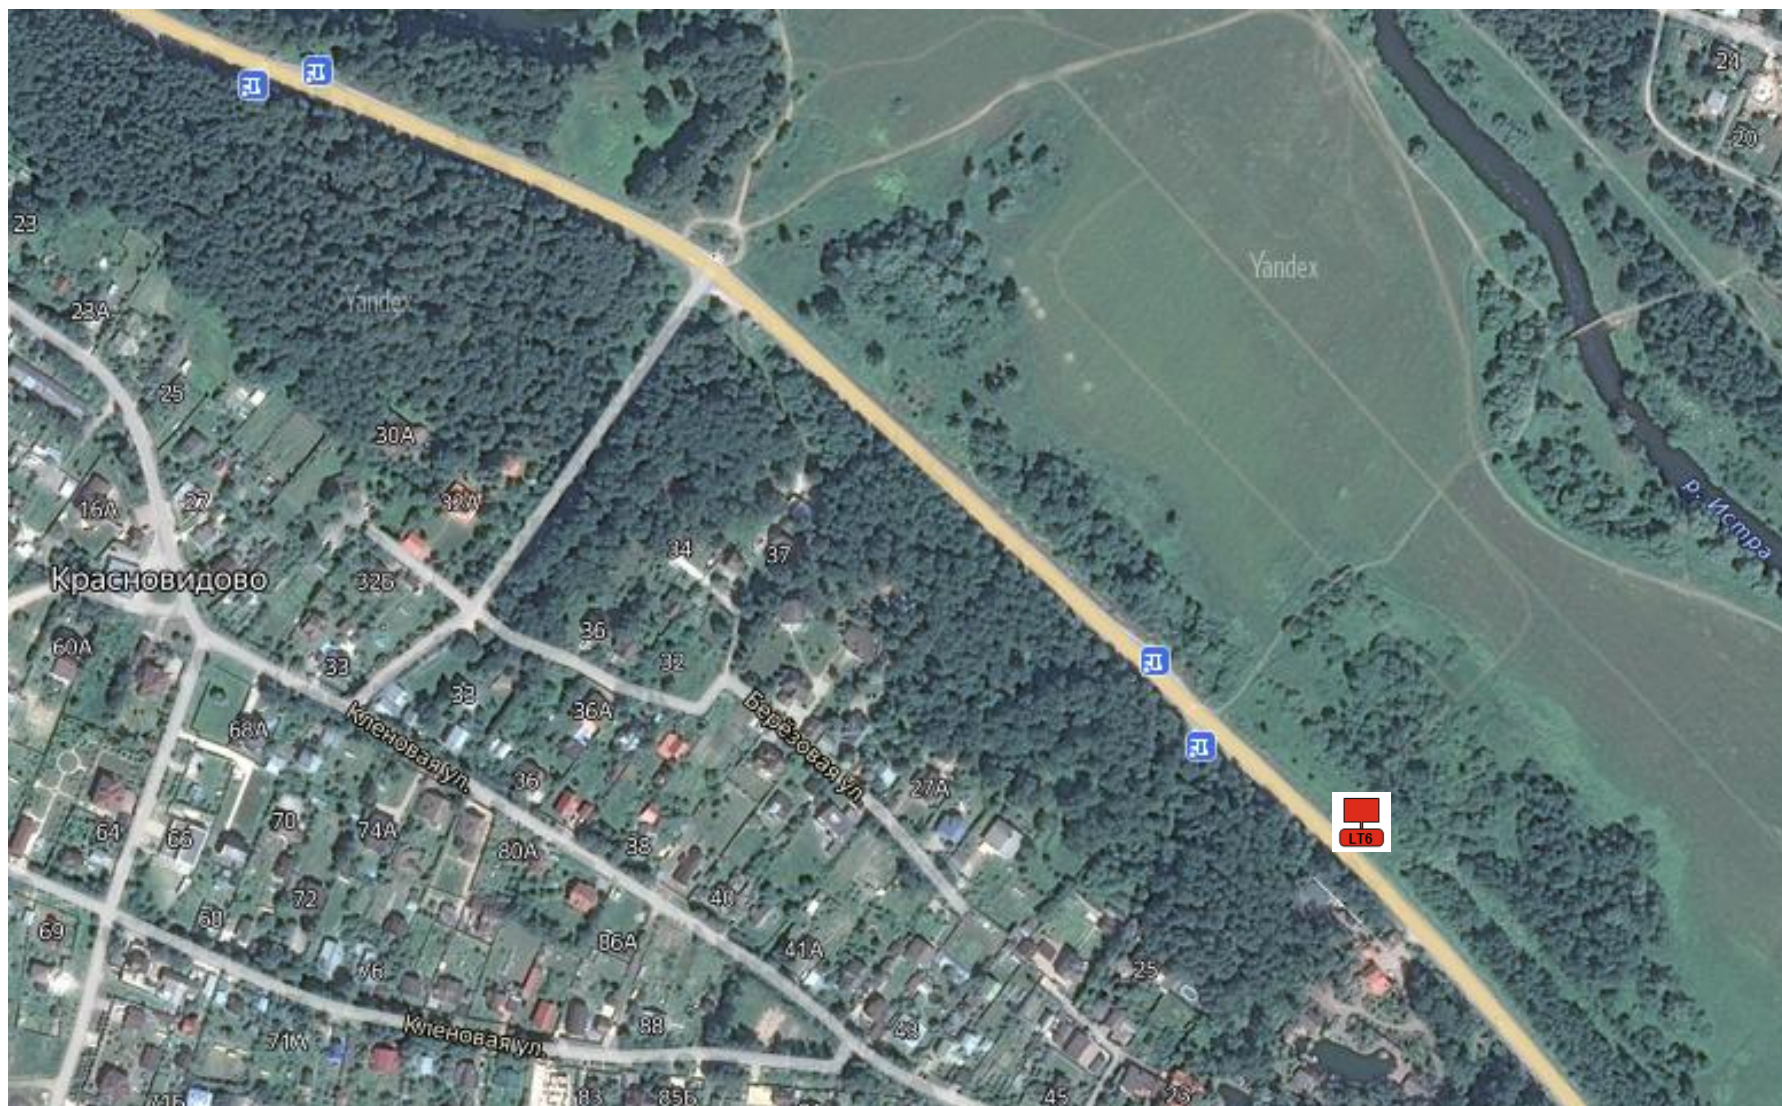

СХЕМА РАЗМЕЩЕНИЯ РЕКЛАМНЫХ КОНСТРУКЦИЙ НА ТЕРРИТОРИИ ГОРОДСКОГО ОКРУГА ИСТРА

КВАРТАЛ

077/1